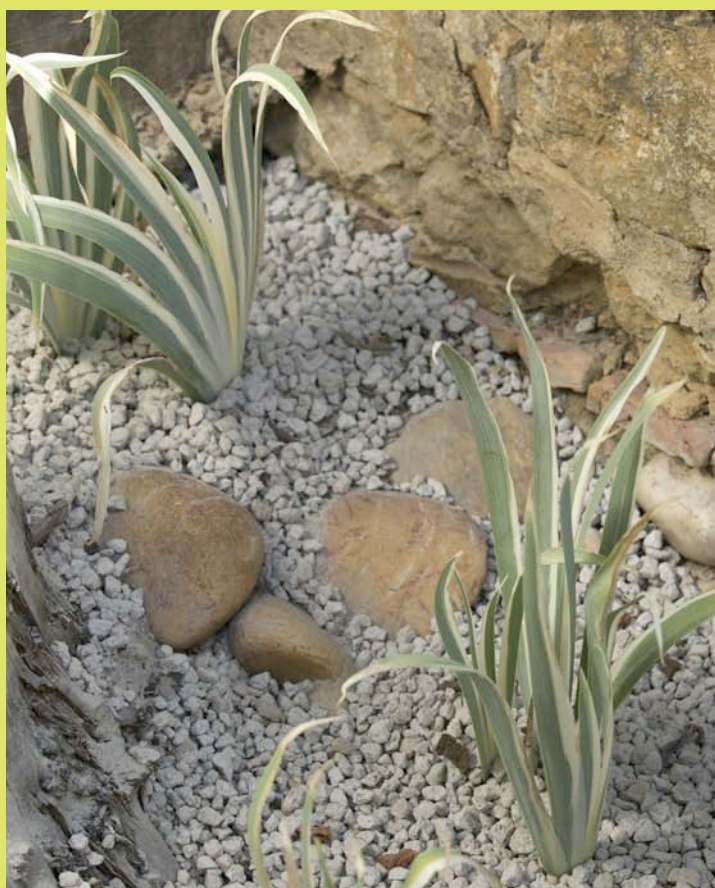

Natur déco

Pierre ponce

REF : 203055

AMÉNAGER

AUTOUR DE VOS PLANTES

INTÉRIEUR OU EXTÉRIEUR

. Facilite l'entretien
et réduit l'arrosage .

30L