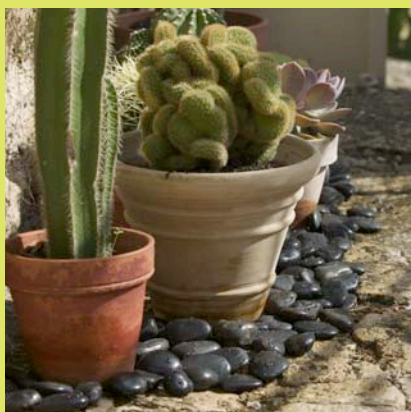

# Galets

**BLANC**

REF : 203055

**COMPOSER**

LE DÉCOR MINÉRAL  
DE VOTRE JARDIN,  
BASSIN, TERRASSE  
OU INTÉRIEUR

**25KG**

•  
existe en  
BIG BAG 1T