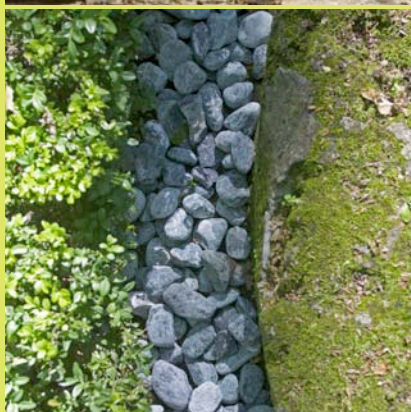

# Galets

**BLANC**

REF : 203055

**COMPOSER**

LE DÉCOR MINÉRAL  
DE VOTRE JARDIN,  
BASSIN, TERRASSE  
OU INTÉRIEUR

**25KG**

•  
existe en  
BIG BAG 1T