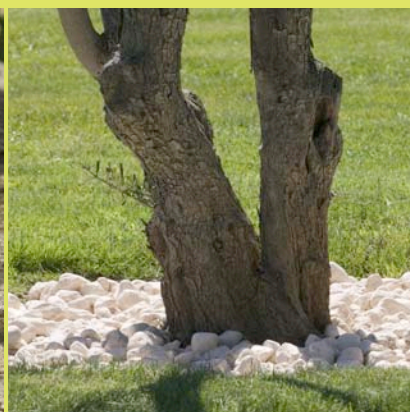

# Galets

**BLANC**

REF : 203055

**COMPOSER**

LE DÉCOR MINÉRAL  
DE VOTRE JARDIN,  
BASSIN, TERRASSE  
OU INTÉRIEUR

**25KG**

•  
existe en  
BIG BAG 1T